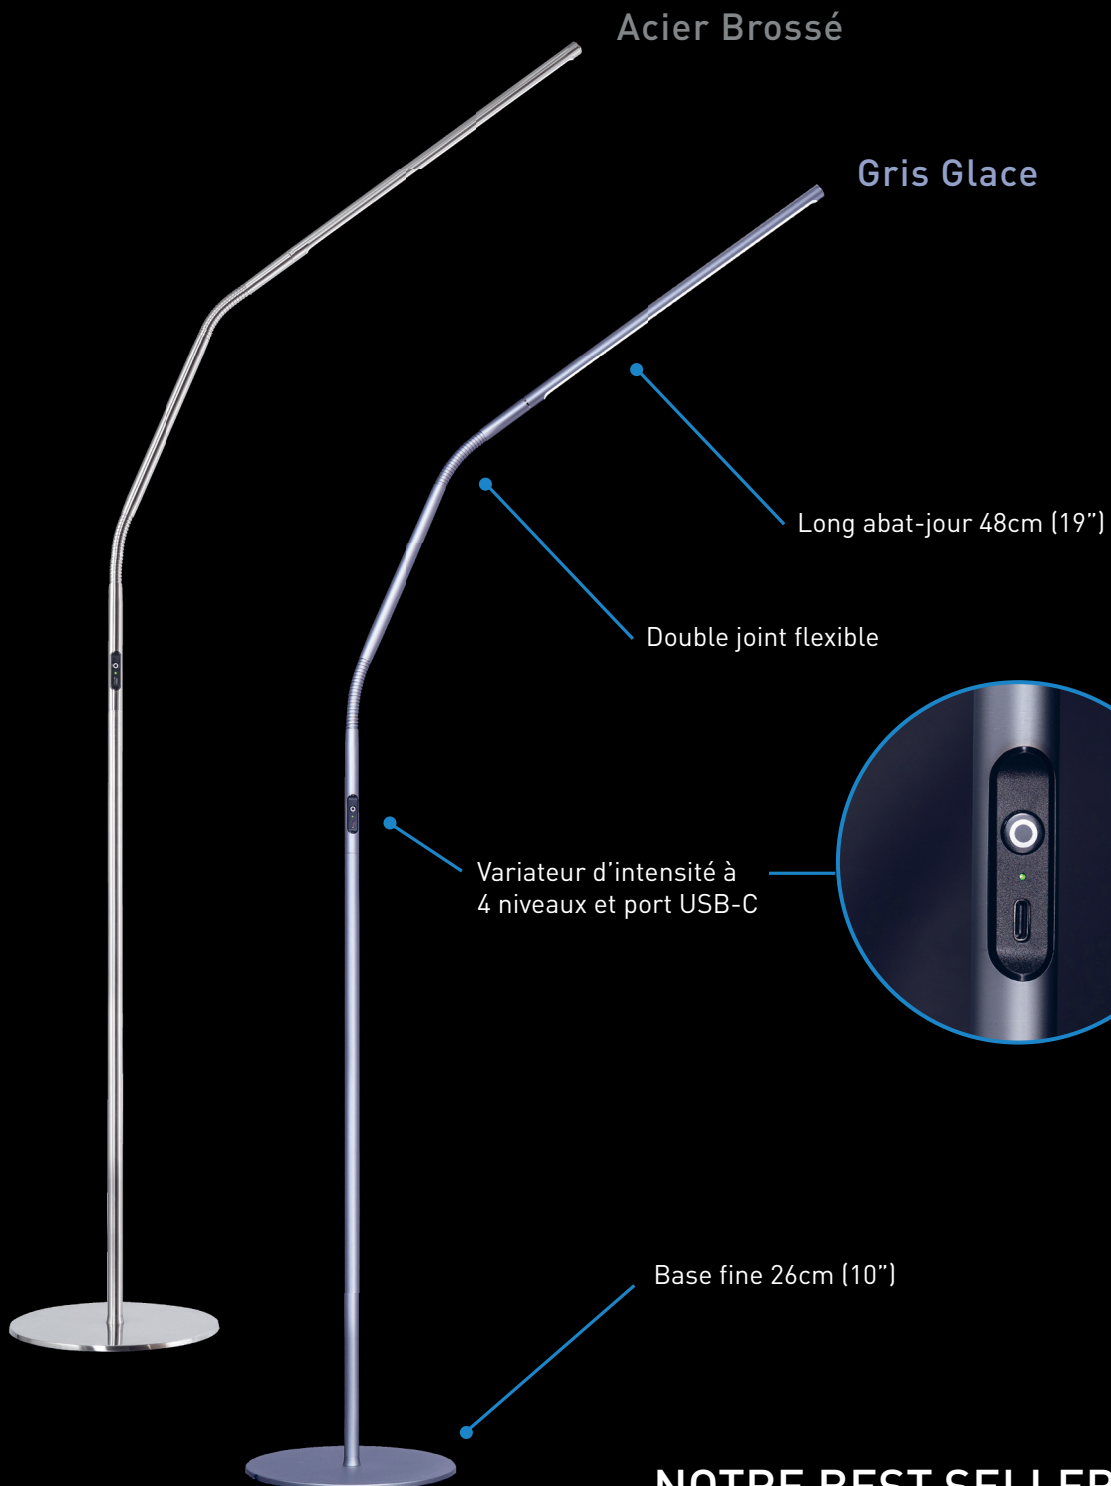

Slimline 4™

LAMPE SUR PIED

E35119

E35219

Signalétiques Techniques

NOTRE BEST SELLER
dans une version améliorée!

CARACTÉRISTIQUES

VISUALISEZ LES VRAIS COULEURS

LED 6.000K/IRC 95+ lumière naturelle du jour pour des couleurs plus précises

HAUTE PUISSANCE 5V/2A USB-C PORT

Dispose d'un port USB-C haute puissance 5 V/2 A pour un chargement rapide des appareils mobiles

MICRO INTERRUPTEUR TACTILE

Le variateur tactile à 4 niveaux de luminosité permet de choisir l'intensité d'éclairage de votre choix

PLUS LUMINEUX QUE JAMAIS

Plus lumineux et plus élégant que jamais, permettant une visibilité des détails les plus complexes

PLUS HAUTE

Une conception plus haute offre une plus grande flexibilité et portée

ABAT-JOUR ANTI-ÉBLOUISSEMENT

Diffuseur anti-éblouissant offrant un confort oculaire optimal et une répartition parfaitement homogène de la lumière