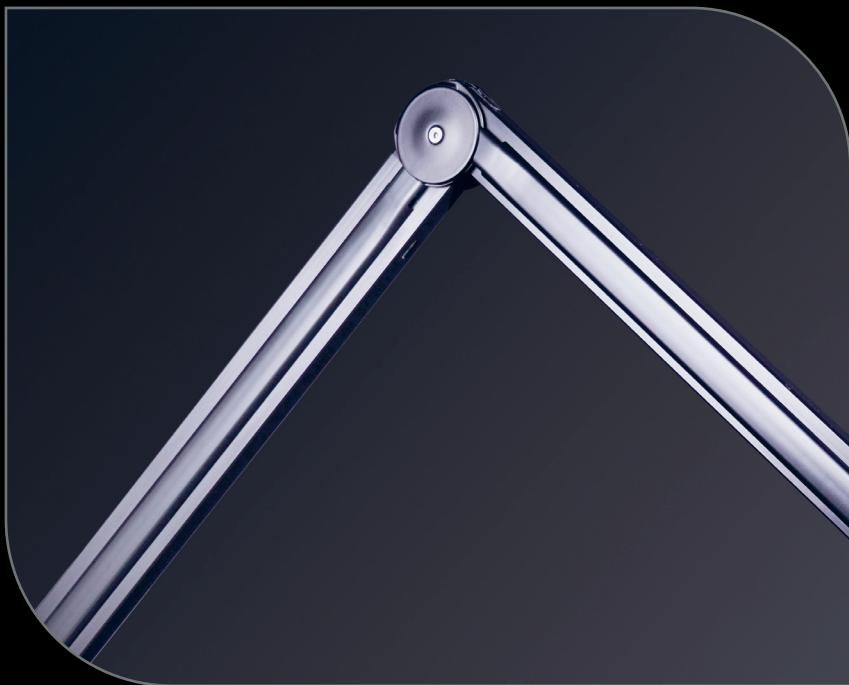

Aura On Arm™

E35480

LAMPE ANNEAU

Signalétiques Techniques

GRANDE DIFFUSION DE LA LUMIÈRE

Grand Anneau lumineux de diamètre
Ø35,5cm offrant un excellent
éclairage sur toutes les surfaces

MONTAGE MURAL

Le support solide offre une
fixation universelle sur les murs
et toute surface plate

MONTABLE SUR TABLE

Également facile à monter sur
les tables et postes de travail

POSITIONNEMENT SANS EFFORT

La poignée permet un positionnement facile d'une seule main, afin que vous puissiez diriger la lumière exactement là où vous le souhaitez

INTENSITÉ LUMINEUSE ENTIÈREMENT RÉGLABLE

Le variateur continu permet un réglage des niveaux de luminosité selon vos préférences

BRAS EXTENSIBLE À LONGUE PORTÉE

Bras extensible lisse avec une très longue portée de 145cm permettant une liberté maximale de positionnement