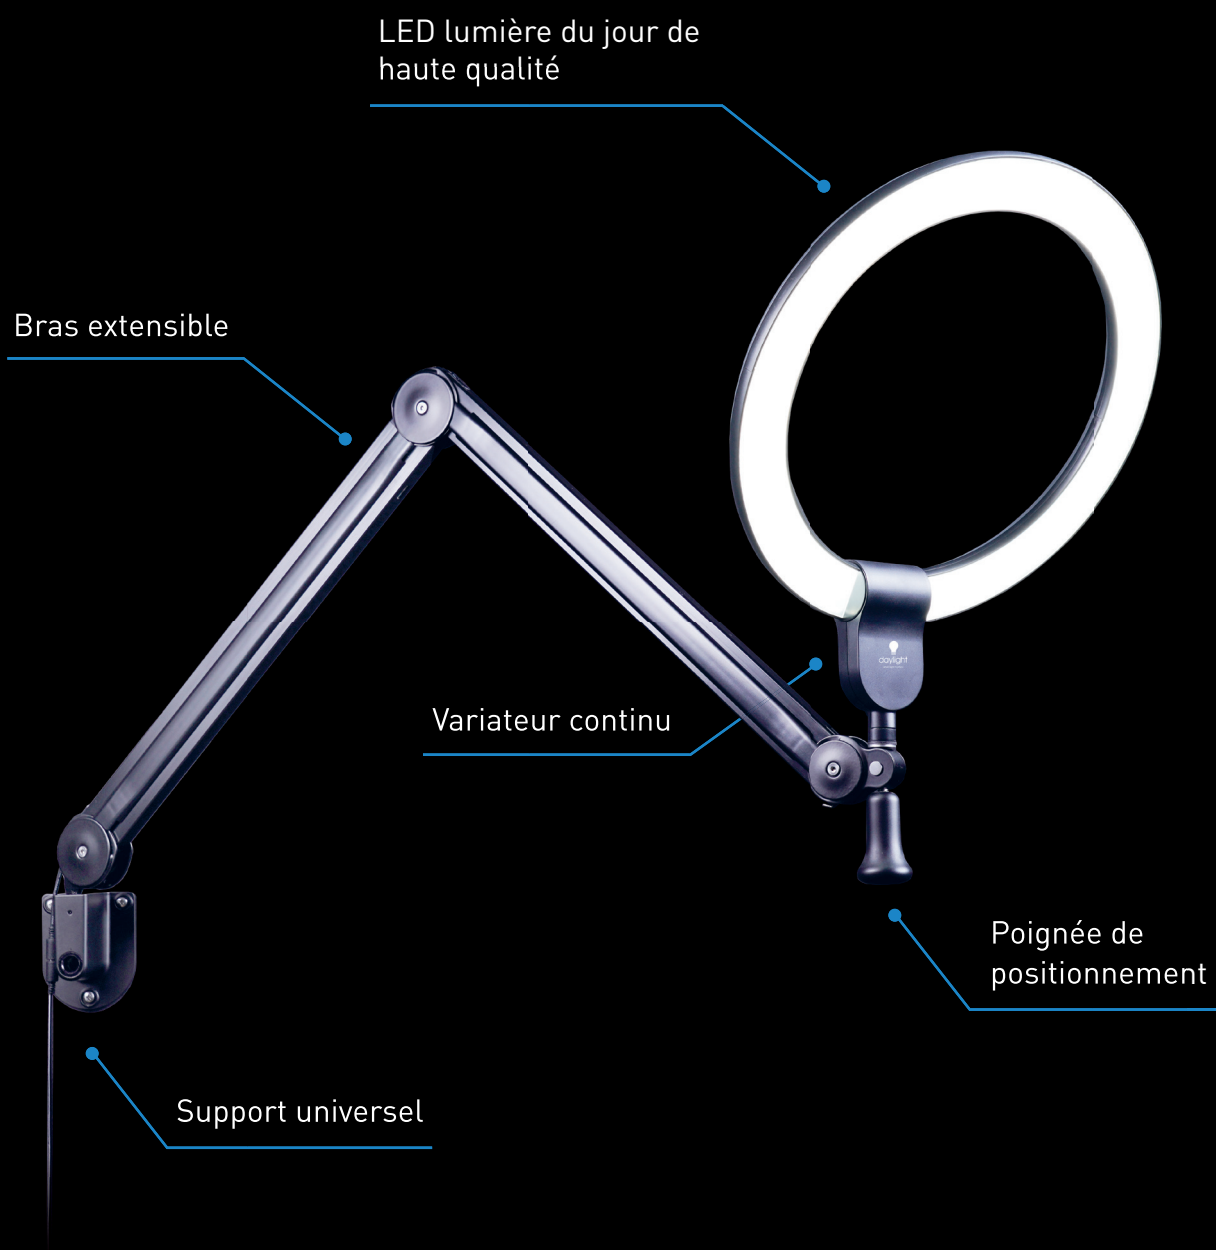

Aura On Arm™

E35480

LAMPE ANNEAU

Signalétiques Techniques

GRANDE DIFFUSION DE LA LUMIÈRE

Grand Anneau lumineux de diamètre
Ø35,5cm offrant un excellent
éclairage sur toutes les surfaces

MONTAGE MURAL

Le support solide offre une
fixation universelle sur les murs
et toute surface plate

MONTABLE SUR TABLE

Également facile à monter sur
les tables et postes de travail

POSITIONNEMENT SANS EFFORT

La poignée permet un positionnement facile d'une seule main, afin que vous puissiez diriger la lumière exactement là où vous le souhaitez

INTENSITÉ LUMINEUSE ENTIÈREMENT RÉGLABLE

Le variateur continu permet un réglage des niveaux de luminosité selon vos préférences

BRAS EXTENSIBLE À LONGUE PORTÉE

Bras extensible lisse avec une très longue portée de 145cm permettant une liberté maximale de positionnement